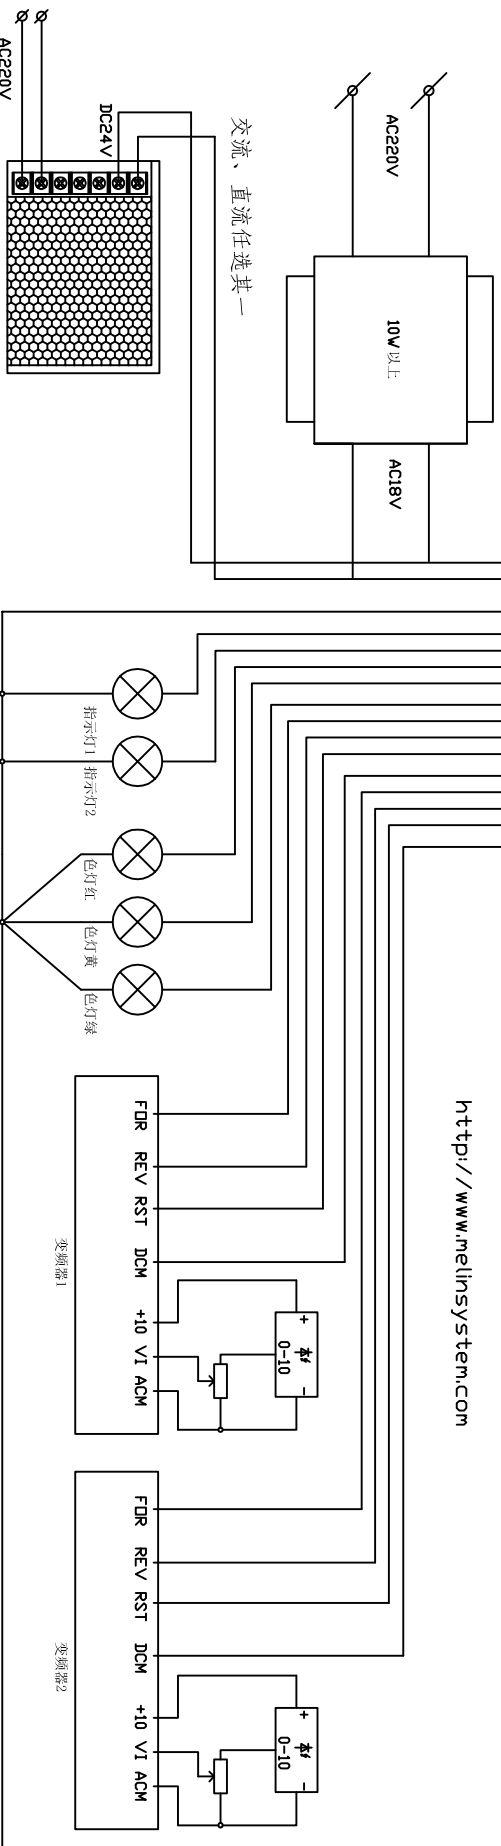

保护开关作用时，对应指示灯闪烁

变频器：泓荃HC1-A

参数号	参数值	参数说明
CD008	50*	最高频率
CD033	1	端子控制
CD034	1	电位器频率
CD080	20.00	寸动频率
CD076	2	寸动控制
CD053	17/20	寸动控制端

<http://www.melinsystem.com>

输入端子说明

自动/手动1 启动1 正转/反转1 寸动1 自动/手动2 自动2 正转/反转2 寸动2 光电保护1 光电保护2 空接 公共地

输出端子说明

指示1 指示2 色灯红 色灯黄 色灯绿 正转1 反转1 寸动1 公共1 正转2 反转2 寸动2 公共2