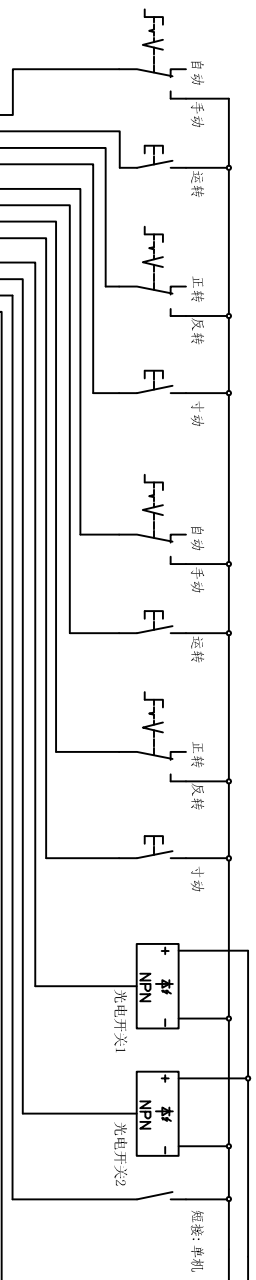

保护开关作用时，对应指示灯闪烁

变频器：泓荃HC1-A

参数号	参数值	参数说明
CD008	50*	最高频率
CD033	1	端子控制
CD034	1	电位器频率
CD080	20.00	寸动频率
CD076	2	寸动控制
CD053	17/20	寸动控制端

<http://www.melinsystem.com>

输入端子说明

自动/手动1 启动1 正转/反转1 寸动1 自动/手动2 自动2 正转/反转2 寸动2 光电保护1 光电保护2 空接 公共地

输出端子说明

指示1 指示2 色灯红 色灯黄 色灯绿 正转1 反转1 寸动1 公共1 正转2 反转2 寸动2 公共2